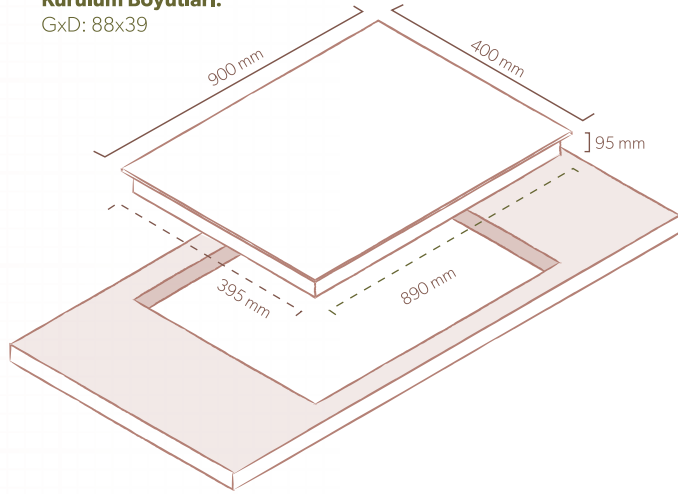

POCD 900 I

**Kurulum Boyutları:**  
GxD: 88x39

POCD 750 I

**Kurulum Boyutları:**  
GxD: 73x49

POLM 600 I

**Kurulum Boyutları:**  
GxD: 56x49

POCD 300 S

**Kurulum Boyutları:**  
GxD: 270x390