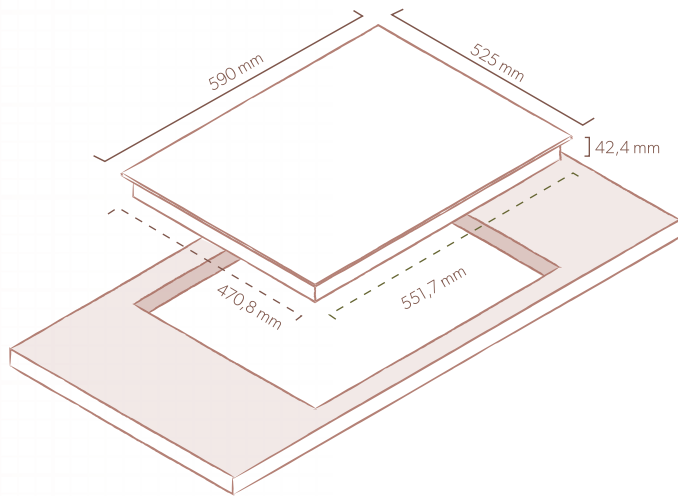

POCD 900 I

**Kurulum Boyutları:**  
GxD: 88x39

POCD 750 I

**Kurulum Boyutları:**  
GxD: 73x49

POLM 600 I

**Kurulum Boyutları:**  
GxD: 56x49

POCD 300 S

**Kurulum Boyutları:**  
GxD: 270x390