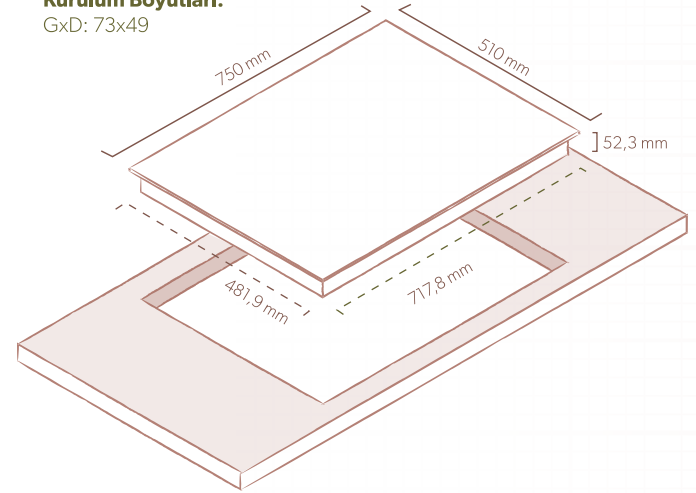

POCD 900 I

**Kurulum Boyutları:**  
GxD: 88x39

POCD 750 I

**Kurulum Boyutları:**  
GxD: 73x49

POLM 600 I

**Kurulum Boyutları:**  
GxD: 56x49

POCD 300 S

**Kurulum Boyutları:**  
GxD: 270x390