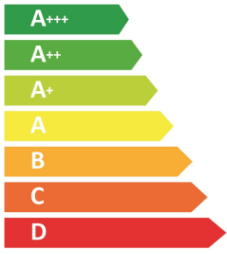

**ENERG**  
enerji

**LEISURE**

PDLY 609 S  
7704331207

**A**

**ENERJİ**

**58.5**  
kWh/yıl

ABCDEF G

ABCDEF G